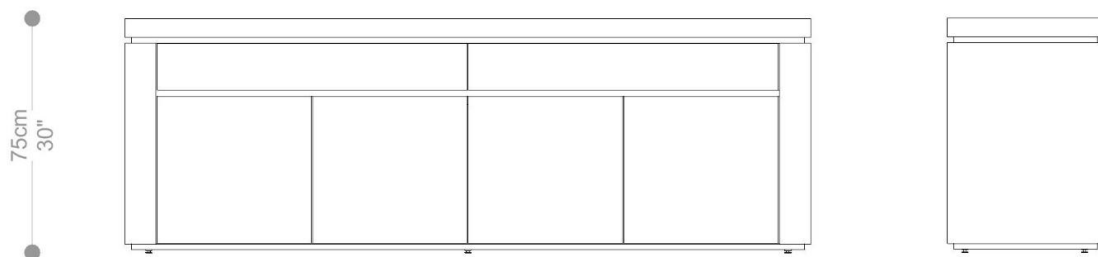

BUFFET
FETTA

BRETON

BUFFET FETTA I

BUFFET
FETTA

BRETON

BUFFET FETTA II

180cm
71"

200|220|240cm
79|87|94"