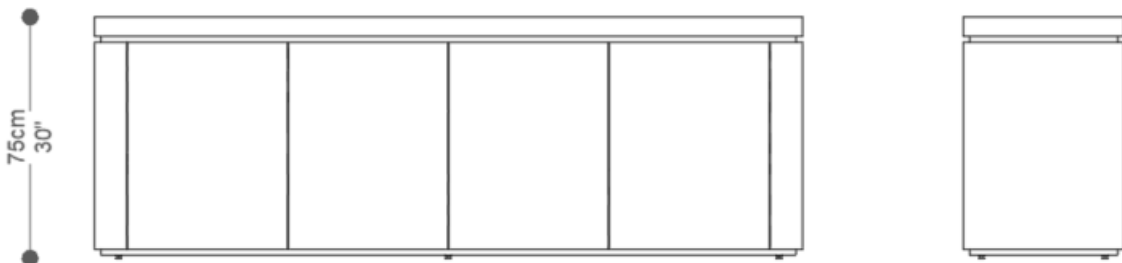

BUFFET
FETTA

BRETON

BUFFET FETTA I

BUFFET
FETTA

BRETON

BUFFET FETTA II

180cm
71"

200|220|240cm
79|87|94"