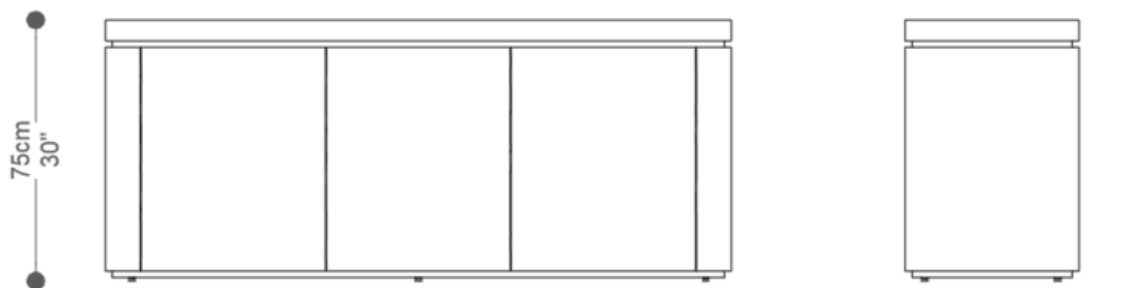

BUFFET
FETTA

BRETON

BUFFET FETTA I

BUFFET
FETTA

BRETON

BUFFET FETTA II

180cm
71"

200|220|240cm
79|87|94"