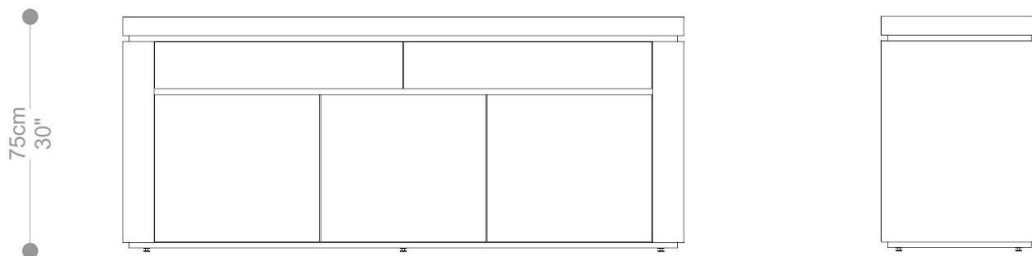

BUFFET
FETTA

BRETON

BUFFET FETTA I

BUFFET
FETTA

BRETON

BUFFET FETTA II

180cm
71"

200|220|240cm
79|87|94"