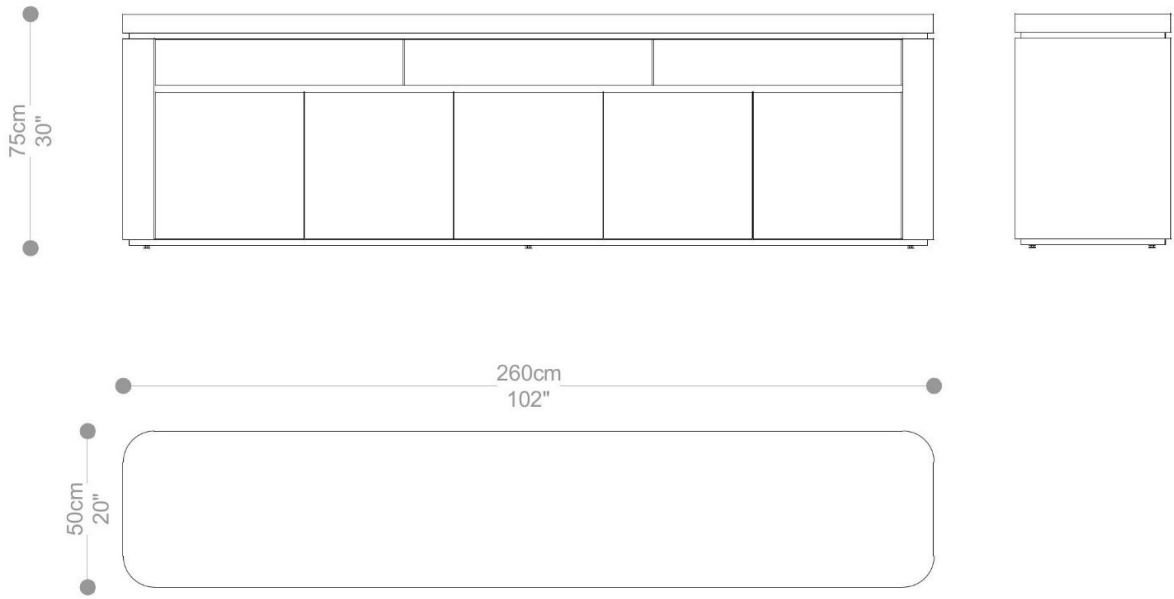

BRETON

BUFFET

FETTA

COLEÇÃO BRASIL

POR:
Estudio Breton

BUFFET
FETTA

BRETON

BUFFET FETTA I

BUFFET
FETTA

BRETON

BUFFET FETTA I

BUFFET
FETTA

BRETON

BUFFET FETTA II

180cm
71"

200|220|240cm
79|87|94"

Com opção de tampo em cristal de 6mm laqueado ou incolor.

Medidas podem apresentar leves variações. Nos reservamos o direito de efetuar essas alterações em consulta prévia.

BUFFET
FETTA

BRETON