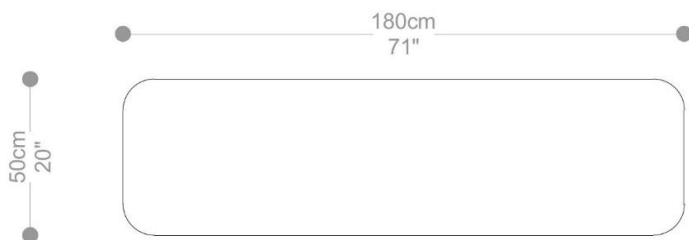

BRETON

BUFFET

FETTA

COLEÇÃO BRASIL

POR:
Estudio Breton

BUFFET
FETTA

BRETON

BUFFET FETTA I

BUFFET
FETTA

BRETON

BUFFET FETTA I

BUFFET
FETTA

BRETON

BUFFET FETTA II

180cm
71"

200|220|240cm
79|87|94"