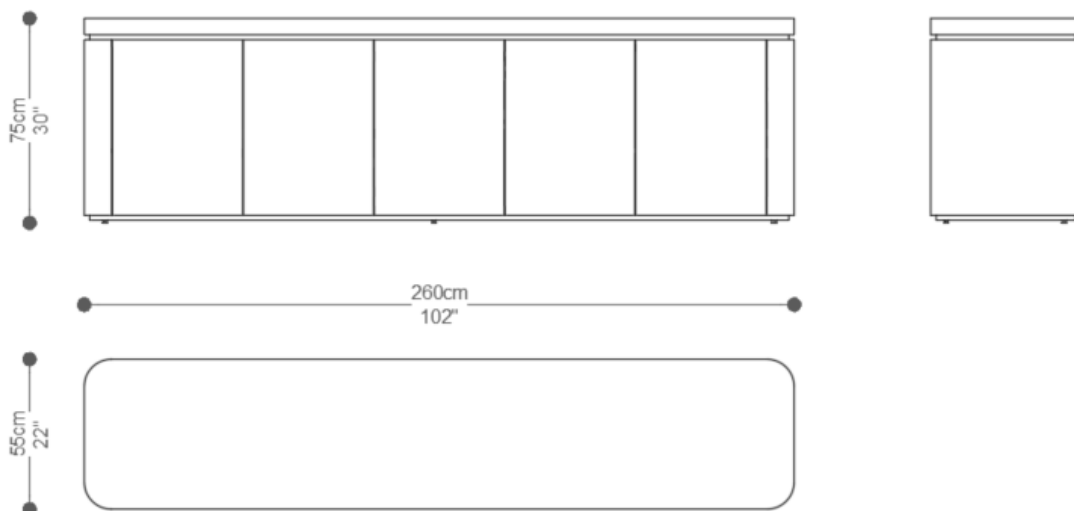

BUFFET FETTA II

GARANTIA: 1 ano

EMBALAGEM: O produto é embalado em papelão, com bordas e cantos protegidos com cantoneiras de polietileno e envolto em filme plástico.

BUFFET
FETTA

BRETON